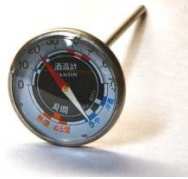

←丸型お燗メーター
定価 ¥1,500
税込み価格 ¥1,620