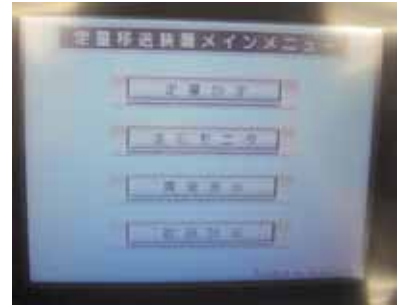

液体の移動制御・計測に!!

電磁流量計 ぴったり君

簡単!タッチパネル入力

計測範囲	400L/分
運転制御	外部ポンプコントロール
入力	タッチパネルディスプレイ
仕様	ポンプ用電磁弁開閉器3Φ200Vコンセント組込
寸法 mm	巾500×奥行700×高さ860

*ポンプは別途必要です 2.2Kwまで対応

酒
http://www.sakagu.jp

簡単メニュー

グラフィカルなライブ画面