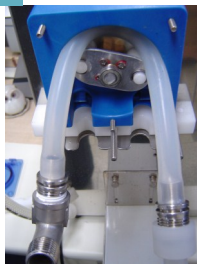

ニュー・びん太 新発売!

NEWB-4

- 抜群のサニテーション!
メンテナンスが簡単!
- チューブポンプで
にごり酒も楽々充填!
- 制御はお馴染みの
液面感知方式!
- 180mlから1.8Lまで
瓶受け台を上下して設定するだけ
- 吸い込み管をタンクに
セットするだけで準備完了!
- オフションには移動に便利な
台車(固定Tボルト付き)があります

台車取付例

台車

チューブポンプ採用でメンテナンスも簡単。ホースの取り替えも工具無しで行えます。また、スピードコントロール可能なので泡立つ液体もゆっくり充填できます。洗浄は吸い込み管からお湯を吸い込ませるだけ。瓶内の空寸は瓶受け台の上下で設定します。

清酒・焼酎・にごり酒と色々な種類にお使いいただけます。

* 焼酎の場合、電気ボックスが焼酎用となります。(型式NEWBS-4等)

* 清酒と焼酎の両方でお使いになりたいときは、ホースを1セット
ご用意いただくだけでおい移りの問題に対処できます。

* 発注の際は、サンプル液と瓶をお送り下さい。

NEWB-4	巾	奥行き	高さ	重量	消費電力
	800mm	600mm	1300mm	約100kg	AC100V500W