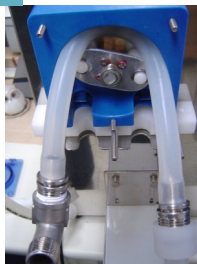

ニュー・びん太 新発売!

NEWB-4

- 抜群のサニテーション!
メンテナンスが簡単!
- チューブポンプで
にごり酒も楽々充填!
- 制御はお馴染みの
液面感知方式!
- 180mlから1.8Lまで
瓶受け台を上下して設定するだけ
- 吸い込み管をタンクに
セットするだけで準備完了!
- オプションには移動に便利な
台車(固定Tボルト付き)があります

台車取付例

台車

チューブポンプ採用でメンテナンスも簡単。ホースの取り替えも工具無しで行えます。また、スピードコントロール可能なので泡立つ液体もゆっくり充填できます。洗浄は吸い込み管からお湯を吸い込ませるだけ。瓶内の空寸は瓶受け台の上下で設定します。

清酒・焼酎・にごり酒といろいろな種類にお使いいただけます。

* 焼酎の場合、電気ボックスが焼酎用となります。(型式NEWBS-4等)

* 清酒と焼酎の両方でお使いになりたいときは、ホースを1セット
ご用意いただくだけでおい移りの問題に対処できます。

* 発注の際は、サンプル液と瓶をお送り下さい。

NEWB-4	巾	奥行き	高さ	重量	消費電力
	800mm	600mm	1300mm	約100kg	AC100V500W