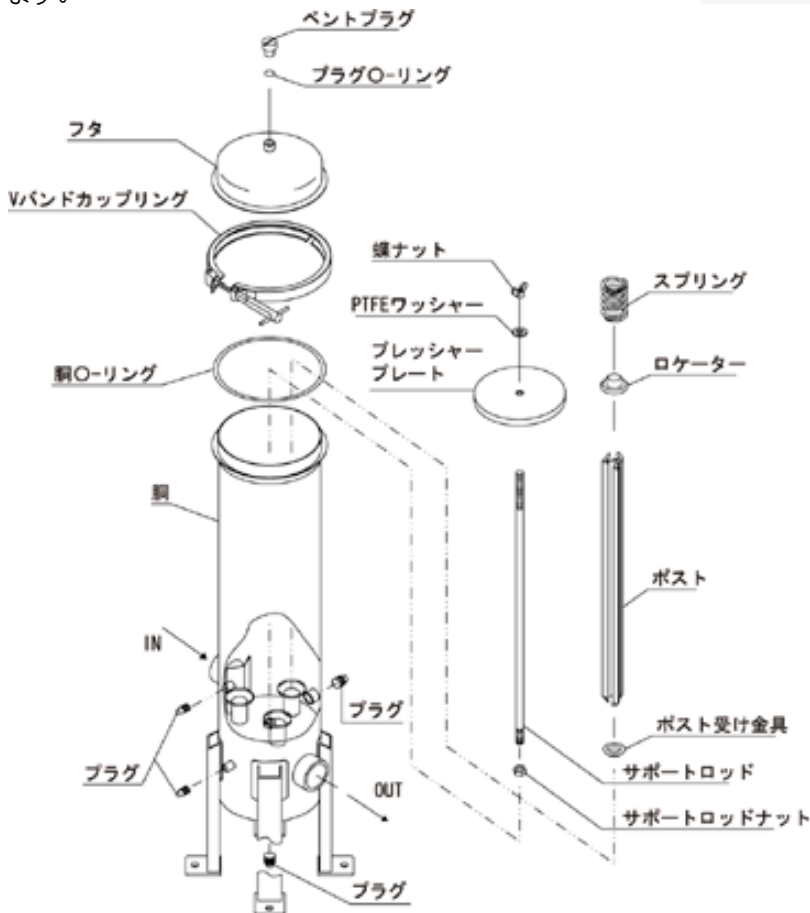

ステンレスフィルターハウジング

○胴とフタの2つの部分から成る、エコノミータイプの多本用ステンレス製ハウジングです。

○フィルターのシールは、スプリングシール方式を採用しています。

○胴とフタは、Vバンドカップリングと胴Oリングによりシールされていますので、フタの取りはずしが簡単に行えます。

○標準仕様として、3本用、6本用(250mm、500mm、750mmタイプ用)の、6グレードを用意しています。

○カートリッジフィルター形状コードC、Fタイプ(フラットガスケットDOE)およびTCWタイプのフィルターが使用できます。

材質 SUS304

最高許容圧力 0.49MPa

型式	カートリッジ寸法	本数
3SL-1S	250mm	3
3SL-2S	500mm	3
3SL-3S	750mm	3
6LS-1S	250mm	6
6LS-2S	500mm	6
6LS-3S	750mm	6

醸造機械・酒具

有限会社 村上商店

〒920-0902金沢市尾張町2丁目7番12号

TEL076-221-4023 FAX076-221-4089

<http://www.sakagu.jp>