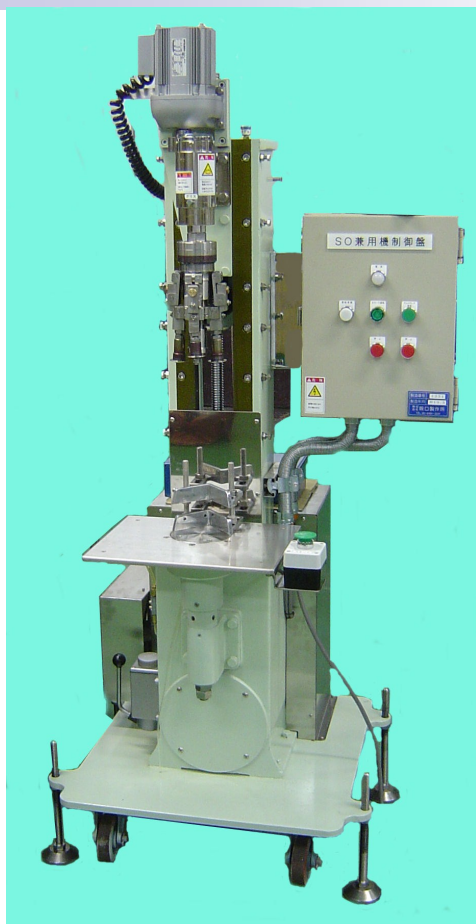

半自動シーマーの決定版!!

SO型半自動シーマー

PPキャップ仕様 (フィンロック仕様改造可)

- ◎堅牢設計
- ◎納入実績多数

- ★4ローラー新タイプヘッド
- ★セッティング容易

横幅600×高さ1850×奥行き670
重量 300Kg
モーター 0.6KW 3相 200V
能力 900本/時
瓶の種類 180~1800ml

酒具
<http://www.sakagu.jp>

醸造機械・酒具
有限会社 **村上商店**