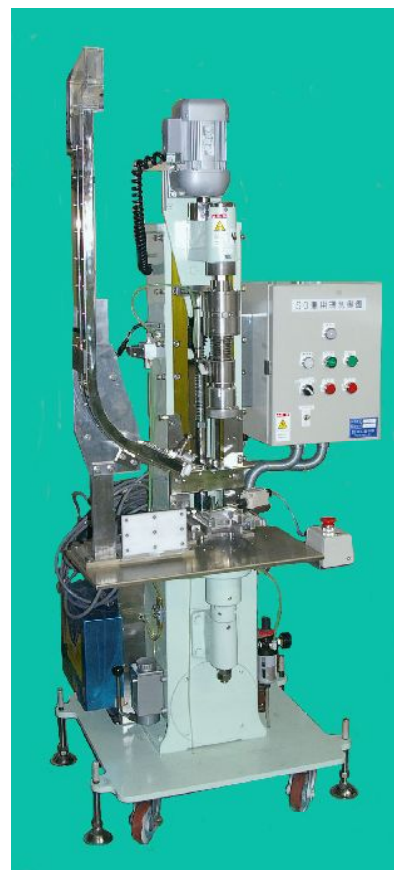

半自動シーマーの決定版!!

S0型半自動シーマー

フィンロック仕様

フィンロック仕様

横幅600×高さ1850×奥行670
重量 300Kg
モーター 0.6KW 3相 200V
能力 約 800本/時
容器の種類 500ml、2Lなど

- ◎堅牢設計
- ◎納入実績多数
- ★エアーチャック
- ★セッティング容易

シュート
取付タイプ→

醸造機械・酒具