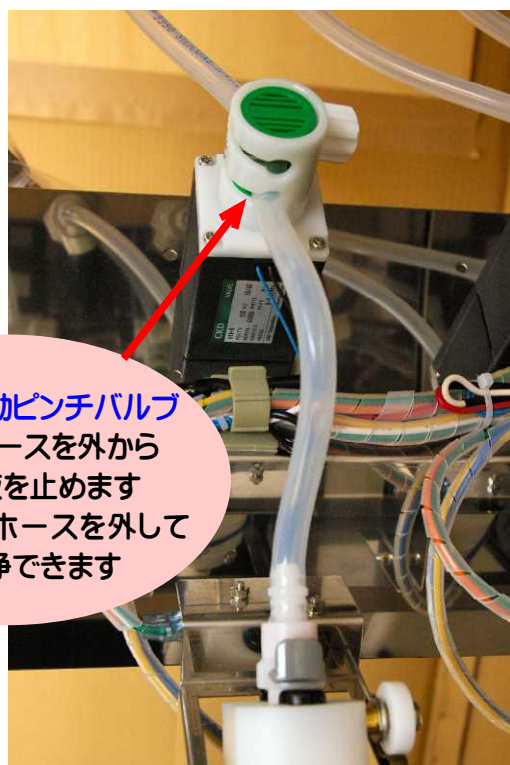

# 簡易充填機 びん太

清酒から  
うすにごりまで対応

型式 B-6U

空寸ぴったり！  
液面停止方式

話題の電動ピンチバルブ  
シリコンホースを外から  
つぶして液を止めます  
使用後はホースを外して  
簡単に洗浄できます

寸法 巾800×奥行450×高さ1500

電源 単相100V 500W

接液部材質 SUS304 シリコン  
ジュラコン