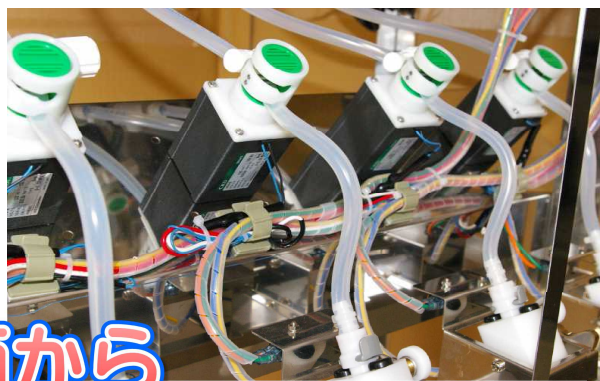

# 簡易充填機 びん太

清酒から  
うすにごりまで対応

型式 B-6U

空寸ぴったり！  
液面停止方式

話題の電動ピンチバルブ  
シリコンホースを外から  
つぶして液を止めます  
使用後はホースを外して  
簡単に洗浄できます

寸法 巾800×奥行450×高さ1500

電源 単相100V 500W

接液部材質 SUS304 シリコン  
ジュラコン