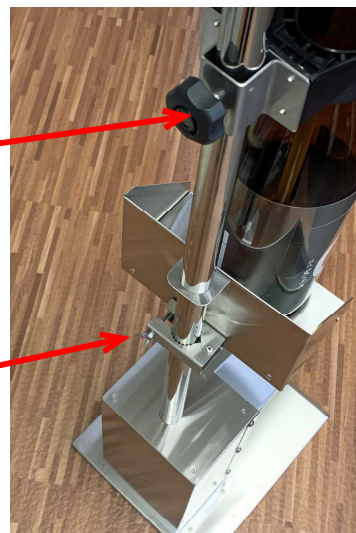

足踏み試飲機 MS-01

日本酒イベントに
蔵元の試飲に

ワンプッシュ30ml

定量
テイスペンサー

首押さえ

首押さえ
ノブネジ

瓶台
固定ネジ

材質 SUS304
巾 250mm 奥行300mm 高さ1060mm
セット内容 本体/定量テイスペンサー1個