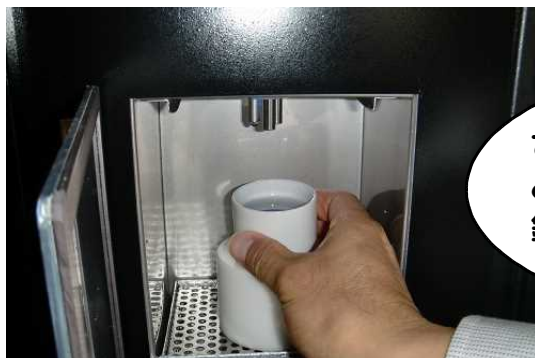

# 樽の有料試飲機

を使ってみよう！！

とびらを開けて  
カップを置き、硬貨  
またはコインを投入！

飲める銘柄  
の番号の青い  
丸ボタンを押す

カップにお酒が  
注がれます…

注ぎ終わったら  
この画面になります  
ありがとうございました

角打ちくん (MG - 3NP)

さあ！！お待たせしました  
とびらを開けて  
銘酒を飲みましょう！！